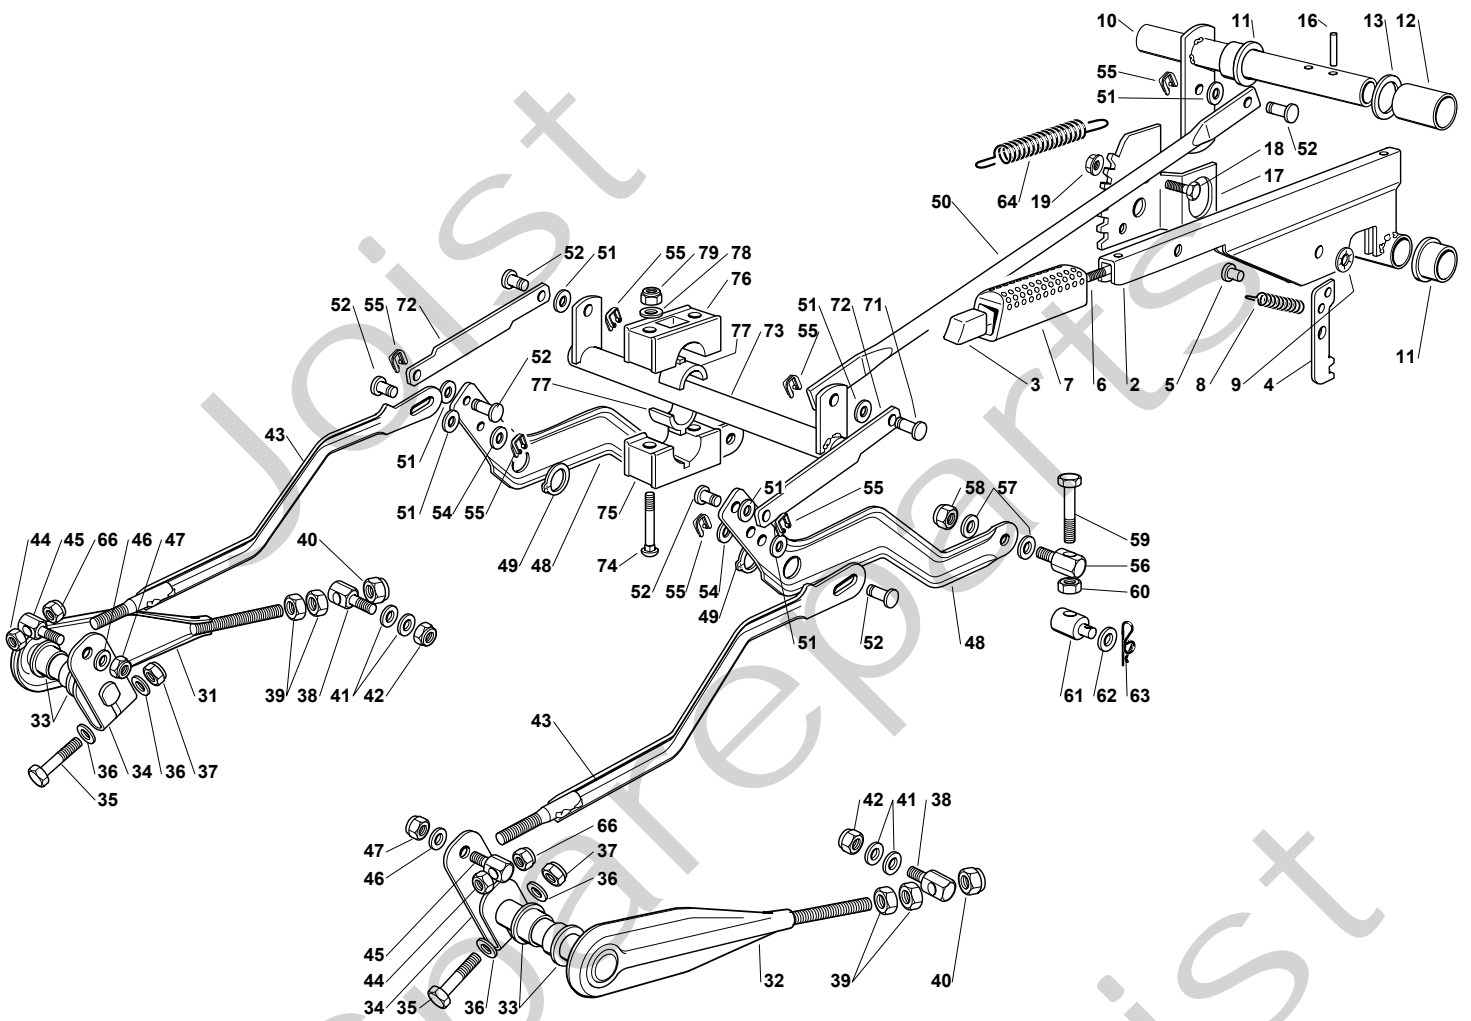

ESTATE ROYAL

ESTATE ROYAL

Pos. Fig.	Antal Quantity	Art No Part No	Benämning	Description	Anmärkning Notes
2	1	82318139/0	Spak	Lever	
3	1	25605000/1	Tryckring	Button	
4	1	25470901/0	Dog	Dog	
5	1	25510011/0	Stift	Pin	
6	1	25033002/0	Länk	Rod	
7	1	325394536/0	Knopp	Knob	
8	1	25430208/0	Fjäder	Spring	
9	1	12604899/0	Låsbricka	Crown Fastener	
10	1	382000551/0	Axel	Axle	
11	2	22034523/0	Bussning	Bush	
12	1	25160025/0	Distans	Spacer	
13	1	22672153/0	Bricka	Washer	
16	2	12620206/0	Stift	Pin	
17	1	25735506/1	Sector	Sector	
18	2	12792611/0	Skruv	Screw	
19	2	12293201/0	Mutter	Nut	
31	1	82318155/0	Right Lever (Mod. 102)	Right Lever	
32	1	82318157/0	Left Lever (Mod. 102)	Left Lever	
33	4	25040605/0	Kompass	Bush	
34	2	25318161/0	Arm	Lever	
35	2	12691700/0	Skruv	Screw	
36	4	12521350/0	Bricka	Washer	
37	2	12155000/0	Mutter	Nut	
38	2	25510056/0	Stift	Pin	
39	4	12295200/0	Mutter	Nut	
40	2	12156602/0	Mutter	Nut	
41	4	25670008/1	Bricka	Washer	
42	2	12156602/0	Mutter	Nut	
43	2	82000477/2	Vevstake	Connecting Rod	
44	2	12155000/0	Mutter	Nut	
45	2	125510055/1	Stift	Pin	
46	2	12521350/0	Bricka	Washer	
47	2	12155000/0	Mutter	Nut	
48	2	25318153/1	Spännarm	Rear Lever	
49	2	12609255/0	Seegerring	Seeger	
50	1	325033071/0	Vevstake	Connecting Rod	
51	7	25670011/0	Bricka	Washer	
52	7	125510117/0	Stift	Pin	
54	2	12521350/0	Bricka	Washer	
55	7	12436050/0	Trombocyt	Plate	
56	2	25510056/0	Stift	Pin	
57	4	25670008/1	Bricka	Washer	
58	2	12156602/0	Mutter	Nut	
59	2	12794980/0	Skruv	Screw	
60	2	12295200/0	Mutter	Nut	
61	2	25510070/0	Stift	Pin	
62	2	12523090/0	Bricka	Washer	
63	2	24487998/0	Låsnål	Cotter Pin	
64	1	25430218/0	Fjäder	Spring	
66	2	12293200/0	Mutter	Nut	
71	1	125510048/1	Stift	Pin	
72	2	325318223/0	Spak	Lever	
73	1	382000585/0	Axel	Axle	
74	4	112815271/0	Skruv	Screw	
75	2	325785355/0	Stöd	Bracket	
76	2	325785354/0	Stöd	Bracket	
77	4	325034003/0	Bussning	Brass	
78	4	12523040/0	Bricka	Washer	
79	4	12154510/0	Mutter	Nut