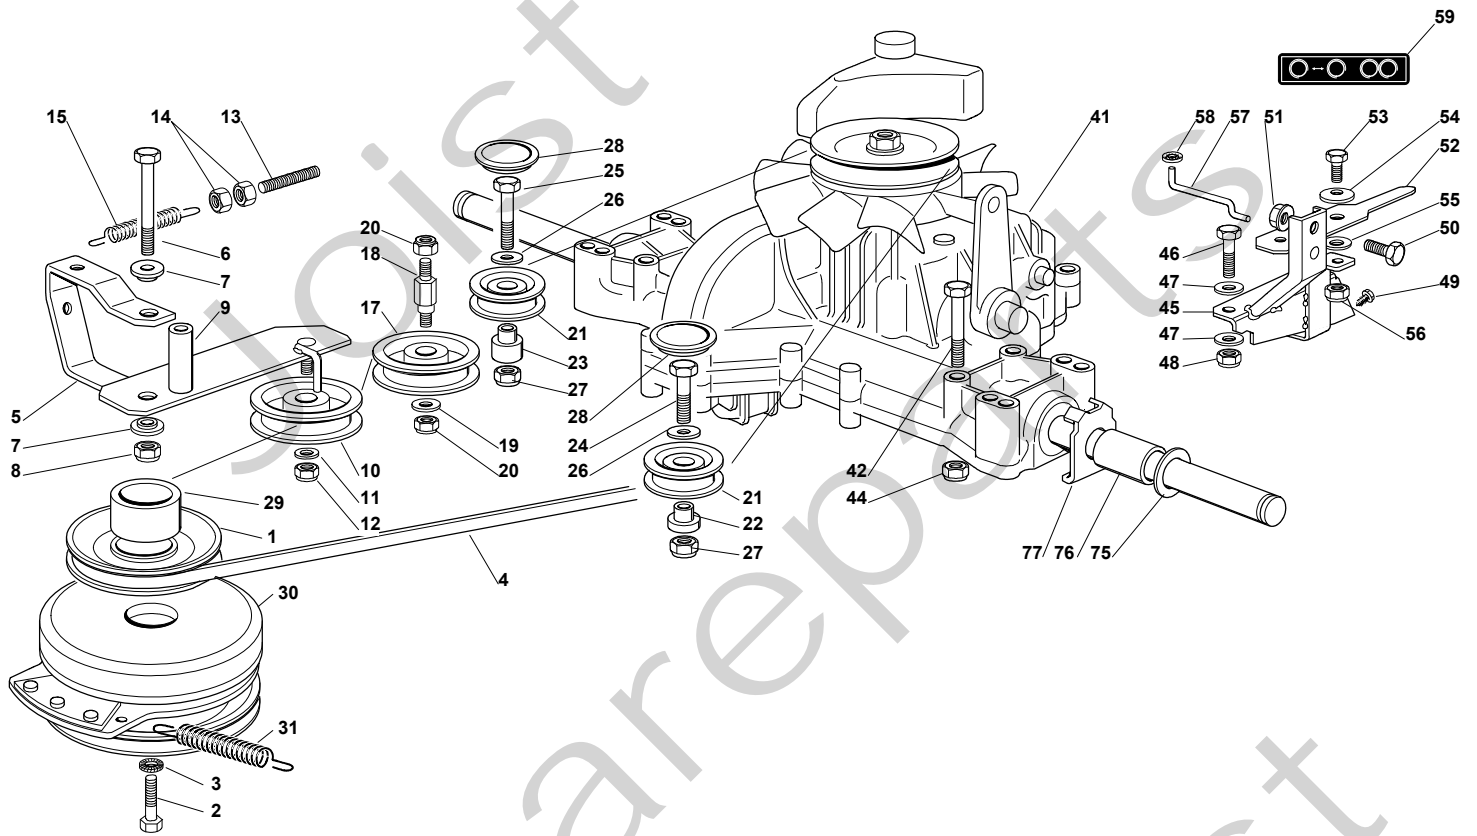

ESTATE ROYAL

Pos. Fig.	Antal Quantity	Art No Part No	Benämning	Description	Anmärkning Notes
1	1	25601566/0	Remskiva	Pulley	
2	1	12737320/0	Skruv	Screw	
3	1	12543000/0	Bricka	Washer	
4	1	35062001/0	Drivrem	Belt	
5	1	82318165/1	Spak	Lever	
6	1	12692000/0	Skruv	Screw	
7	2	25038002/1	Bussning	Bush	
8	1	12155000/0	Mutter	Nut	
9	1	25160027/0	Distans	Spacer	
10	1	25601554/0	Remskiva	Pulley	
11	1	12523060/0	Bricka	Washer	
12	1	12155000/0	Mutter	Nut	
13	1	25840010/1	Stång	Tie Rod	
14	2	12293200/0	Mutter	Nut	
15	1	25430219/0	Fjäder	Spring	
17	1	25601555/0	Remskiva	Pulley	
18	1	25510036/1	Stift	Pin	
19	1	12523060/0	Bricka	Washer	
20	2	12155000/0	Mutter	Nut	
21	2	325601570/1	Remskiva	Pulley	
22	1	125160030/2	Distans	Left Spacer	
23	1	125160024/2	Distans	Long Spacer	
24	1	12691115/0	Skruv	Left Screw	
25	1	12691400/0	Skruv	Right Screw	
26	2	12523060/0	Bricka	Washer	
27	2	12155000/0	Mutter	Nut	
28	2	25109521/1	Kåpa	Cover	
29	1	25160021/0	Distans	Spacer	
30	1	118399062/0	Koppling	Clutch	
31	1	125430210/1	Fjäder	Spring	
41	1	18400950/1	Rear Axle Tuff Torq K46F	Rear Axle Tuff Torq K46F	
42	4	12691800/0	Skruv	Screw	
44	4	12154210/0	Mutter	Nut	
45	1	82785109/0	Stöd	Support	
46	1	12691200/0	Skruv	Right Screw	
47	2	12521350/0	Bricka	Washer	
48	1	12155000/0	Mutter	Nut	
49	2	12735120/0	Skruv	Screw	
50	1	12792611/0	Skruv	Screw	
51	1	12293201/0	Mutter	Nut	
52	1	25318157/0	Arm	Lever	
53	1	12793102/0	Skruv	Screw	
54	1	12369500/0	Bricka	Washer	
55	1	25670011/0	Bricka	Washer	
56	1	12155000/0	Mutter	Nut	
57	1	25033033/0	Länk	Rod	
58	1	12604896/0	Skruv	Crown Fastener	
59	1	114357423/2	Dekal	Label	
75	4	25670005/1	Bricka	Washer	
76	2	25160023/0	Distans	Spacer	
77	2	325670025/0	Bricka	Washer