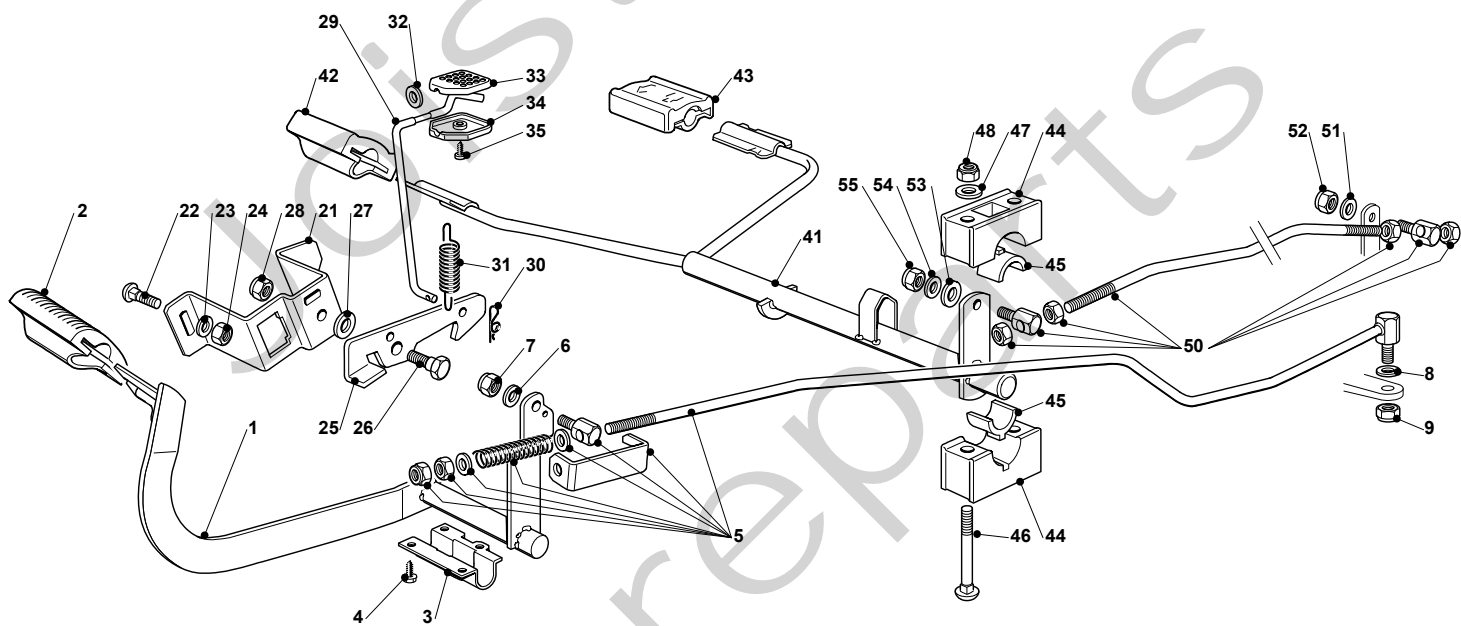

ESTATE ROYAL

ESTATE ROYAL

Pos. Fig.	Antal Quantity	Art No Part No	Benämning	Description	Anmärkning Notes
1	1	82500011/2	Pedal	Pedal	
2	1	325110416/0	Clamp Cover	Clamp Cover	
3	1	325547081/2	Trombocyt	Plate	
4	4	12731601/0	Skruv	Screw	
5	1	382000582/0	Länk	Rod	
6	1	12521350/0	Bricka	Washer	
7	1	12155000/0	Mutter	Nut	
8	2	12521360/0	Bricka	Washer	
9	1	12155000/0	Mutter	Nut	
21	1	325785143/1	Stöd	Support	
22	2	12815210/0	Skruv	Screw	
23	1	12523040/0	Bricka	Washer	
24	2	12154510/0	Mutter	Nut	
25	1	25253001/0	Hake	Hook	
26	1	22524970/2	Stift	Pin	
27	1	25670011/0	Bricka	Washer	
28	1	12155000/0	Mutter	Nut	
29	1	125033097/0	Länk	Rod	
30	1	24487997/0	Bricka	Washer	
31	1	25430213/0	Fjäder	Spring	
32	1	12523040/0	Bricka	Washer	
33	1	325592001/0	Knopp	Knob	
34	1	325592002/0	Knopp	Knob	
35	1	12727815/0	Skruv	Screw	
41	1	382000389/0	Drive Pedal	Drive Pedal	
42	1	325110417/0	Clamp Cover Front	Clamp Cover Front	
43	1	325110418/0	Clamp Cover Rear	Clamp Cover Rear	
44	4	325785354/0	Stöd	Bracket	
45	4	325034003/0	Bussning	Brass	
46	4	112815271/0	Skruv	Screw	
47	4	12523040/0	Bricka	Washer	
48	4	12154510/0	Mutter	Nut	
50	1	382000579/0	Länk	Rod	
51	1	12523040/0	Bricka	Washer	
52	1	12154510/0	Mutter	Nut	
53	1	12521360/0	Bricka	Washer	
54	1	12523040/0	Bricka	Washer	
55	1	12154510/0	Mutter	Nut