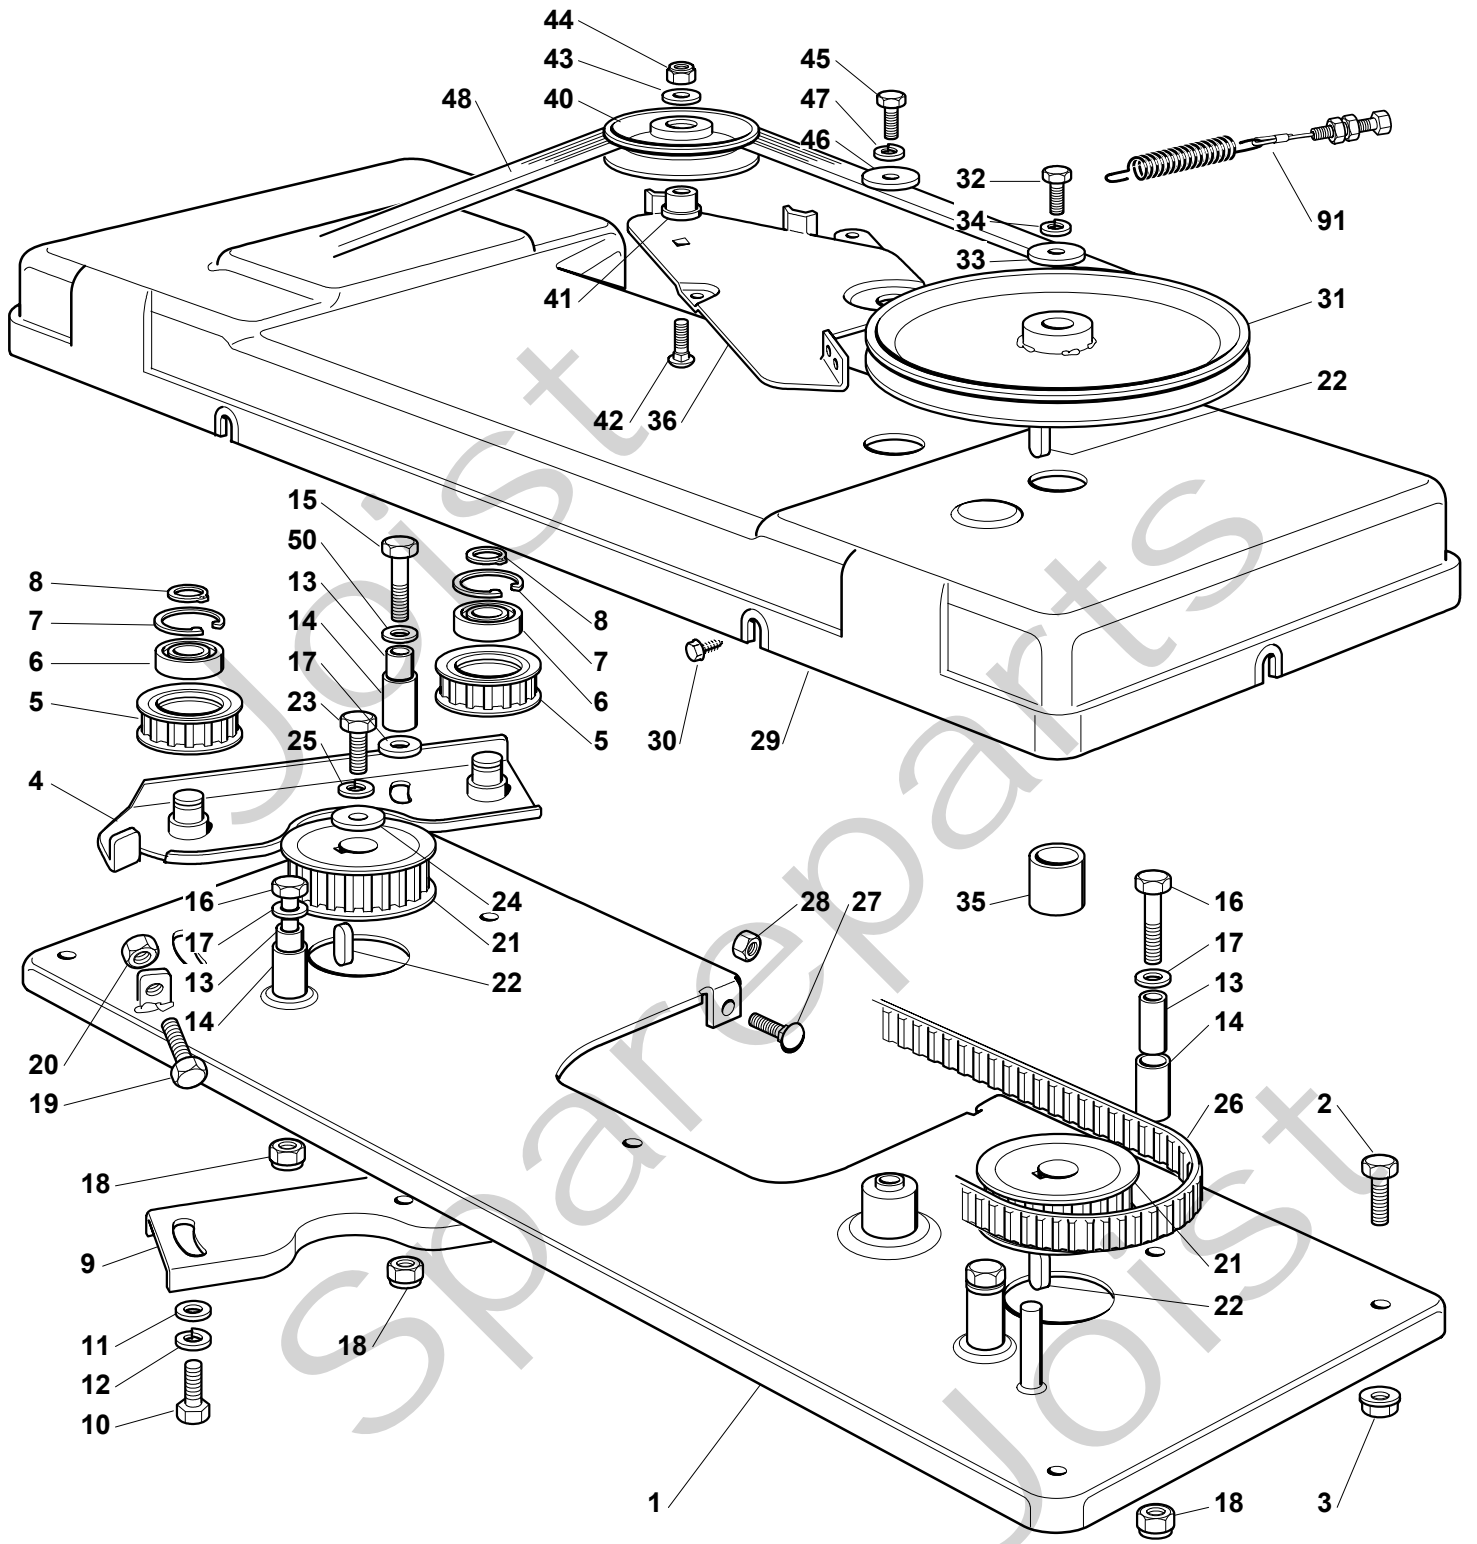

ESTATE ROYAL

ESTATE ROYAL

Pos. Fig.	Antal Quantity	Art No Part No	Benämning	Description	Anmärkning Notes
1	1	82547031/0	Tavla	Plate	
2	4	12792611/0	Skruv	Screw	
3	4	12293201/0	Mutter	Nut	
4	1	82785084/1	Stöd	Support	
5	2	25601561/0	Remskiva	Pulley	
6	2	119216048/0	Kullager	Bearing	
7	2	12610800/0	Seegerring	Seeger	
8	2	12609200/0	Seegerring	Seeger	
9	1	25650037/0	Reduktion	Stiffening	
10	2	12793102/0	Skruv	Screw	
11	2	12521350/0	Bricka	Washer	
12	2	12583500/0	Bricka	Grower	
13	4	25160003/0	Distans	Spacer	
14	4	25038000/0	Bussning	Bushing	
15	1	12691700/0	Skruv	Screw	
16	3	12691200/0	Skruv	Right Screw	
17	4	12521350/0	Bricka	Washer	
18	4	12293201/0	Mutter	Nut	
19	1	12793900/0	Skruv	Screw	
20	1	12293200/0	Mutter	Nut	
21	2	25601562/0	Remskiva	Pulley	
22	3	12139480/0	Kil	Feather	
23	1	12793102/0	Skruv	Screw	
24	1	25670007/0	Bricka	Washer	
25	1	12583500/0	Bricka	Grower	
26	1	35065601/0	Drivrem	Belt	
27	3	12815200/0	Skruv	Screw	
28	3	12292102/0	Mutter	Nut	
29	1	25060101/2	Hus	Case	
30	6	12735110/0	Skruv	Screw	
31	1	25601550/0	Remskiva	Pulley	
32	1	12793102/0	Skruv	Screw	
33	1	25670007/0	Bricka	Washer	
34	1	12583500/0	Bricka	Grower	
35	1	25160002/0	Distans	Spacer	
36	1	25318119/0	Bromsarm	Brake Lever	
40	1	25601555/0	Remskiva	Pulley	
41	1	25160007/0	Distans	Spacer	
42	1	12818900/0	Skruv	Screw	
43	1	12523060/0	Bricka	Washer	
44	1	12155000/0	Mutter	Nut	
45	1	12793102/0	Skruv	Screw	
46	1	12523070/0	Bricka	Washer	
47	1	12583500/0	Bricka	Grower	
48	1	35062811/0	Drivrem	Belt	
48	1	35062812/0	Drivrem	Belt	
50	1	12523060/0	Bricka	Washer	
91	1	82004608/0	Kabel	Wire	
91	1	82004609/0	Kabel	Wire