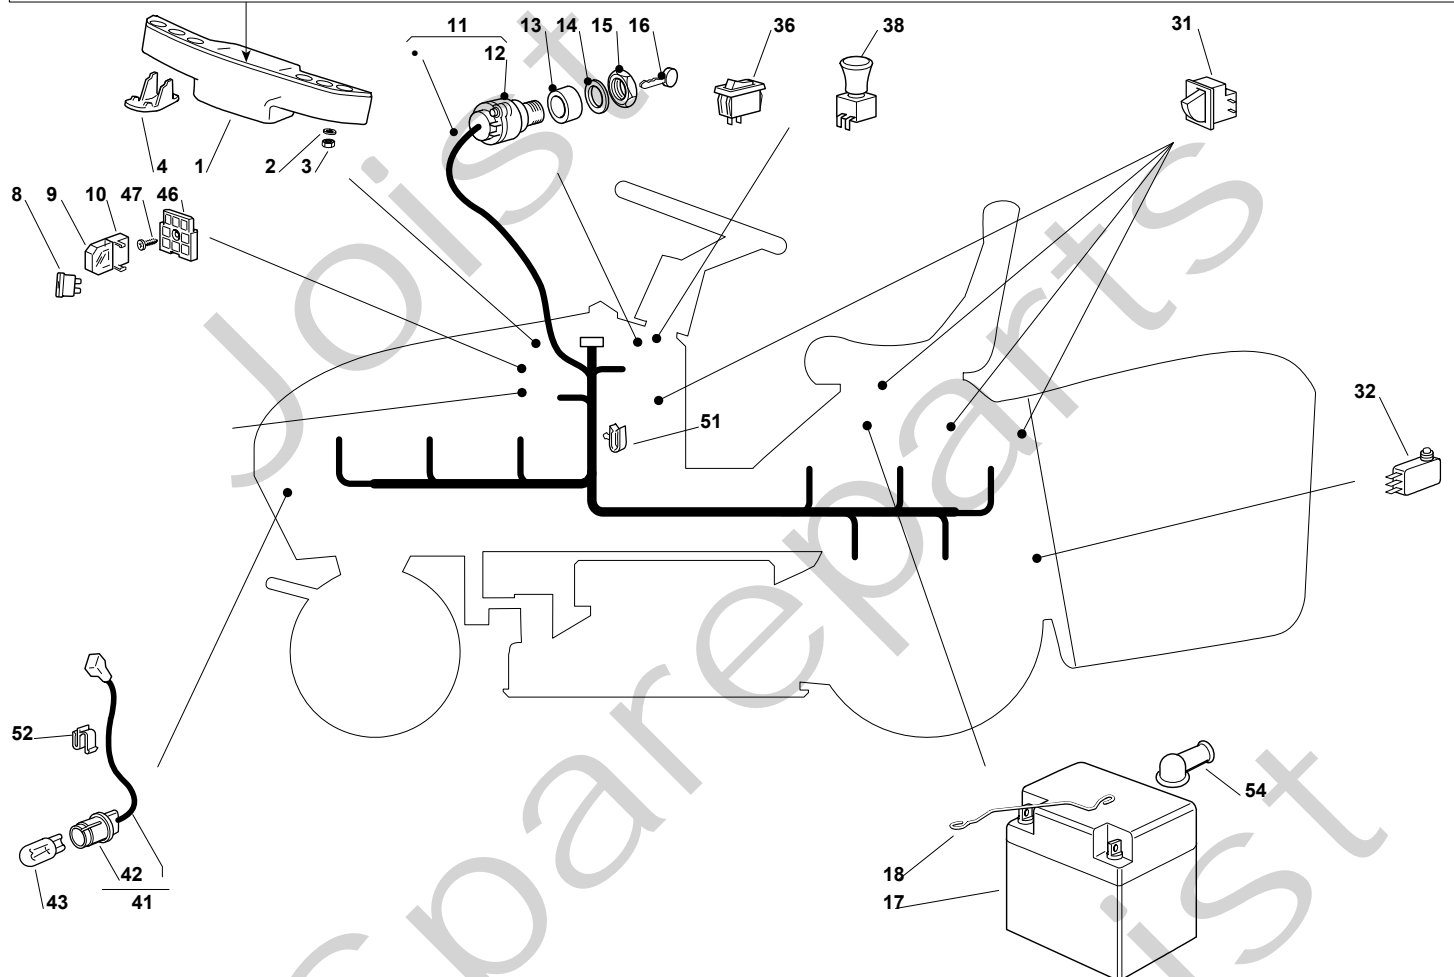

ESTATE ROYAL

ESTATE ROYAL

Pos. Fig.	Antal Quantity	Art No Part No	Benämning	Description	Anmärkning Notes
1	1	382722421/2	Cards + Guards (B)	Cards + Guards (B)	
2	2	12521320/0	Bricka	Washer	
3	2	12154330/0	Mutter	Nut	
4	1	25031501/0	Deflektor	Deflector	
8	1	33340036/0	Säkring	Fuse 25 A	
8	1	33340040/0	Säkring	Fuse 10A	
9	2	33215000/0	Kåpa	Cover	
10	2	33500007/0	Säkring	Fuse Carrier	
11	1	182040147/0	Kabel	Cables Ass.Y	
12	1	18450072/0	Brytare	Starting Switch	
13	1	18550136/0	Distans	Spacer	
14	1	18550135/0	Bricka	Washer	
15	1	18400862/0	Ringmutter	Ringnut	
16	1	18210022/0	Starting Key	Starting Key	
17	1	18120002/1	Batteri	Battery	
18	1	25430230/0	Fjäder	Spring	
31	3	119410615/0	Brytare	Micro	
32	1	19410605/1	Brytare	Full Grasscat. Microsw.	
36	1	18450060/1	Farilamp Switch	Farilamp Switch	
38	1	18450068/0	Kopplingshus	Clutch Switch	
41	1	82040073/0	Kabel	Cable	
42	2	33500030/0	Lamp Holder	Lamp Holder	
43	2	18459100/0	Farilamp For Lights	Farilamp For Lights	
44	1	12361005/0	Mutter	Nut	
46	1	133500010/1	Trombocyt	Plate	
47	1	12735170/0	Skruv	Screw	
51	5	33320506/0	Kabelhållare	Fairled	
52	1	33320504/0	Kabelhållare	Fairled	
54	1	18564864/1	Tätningshylsa	Protection