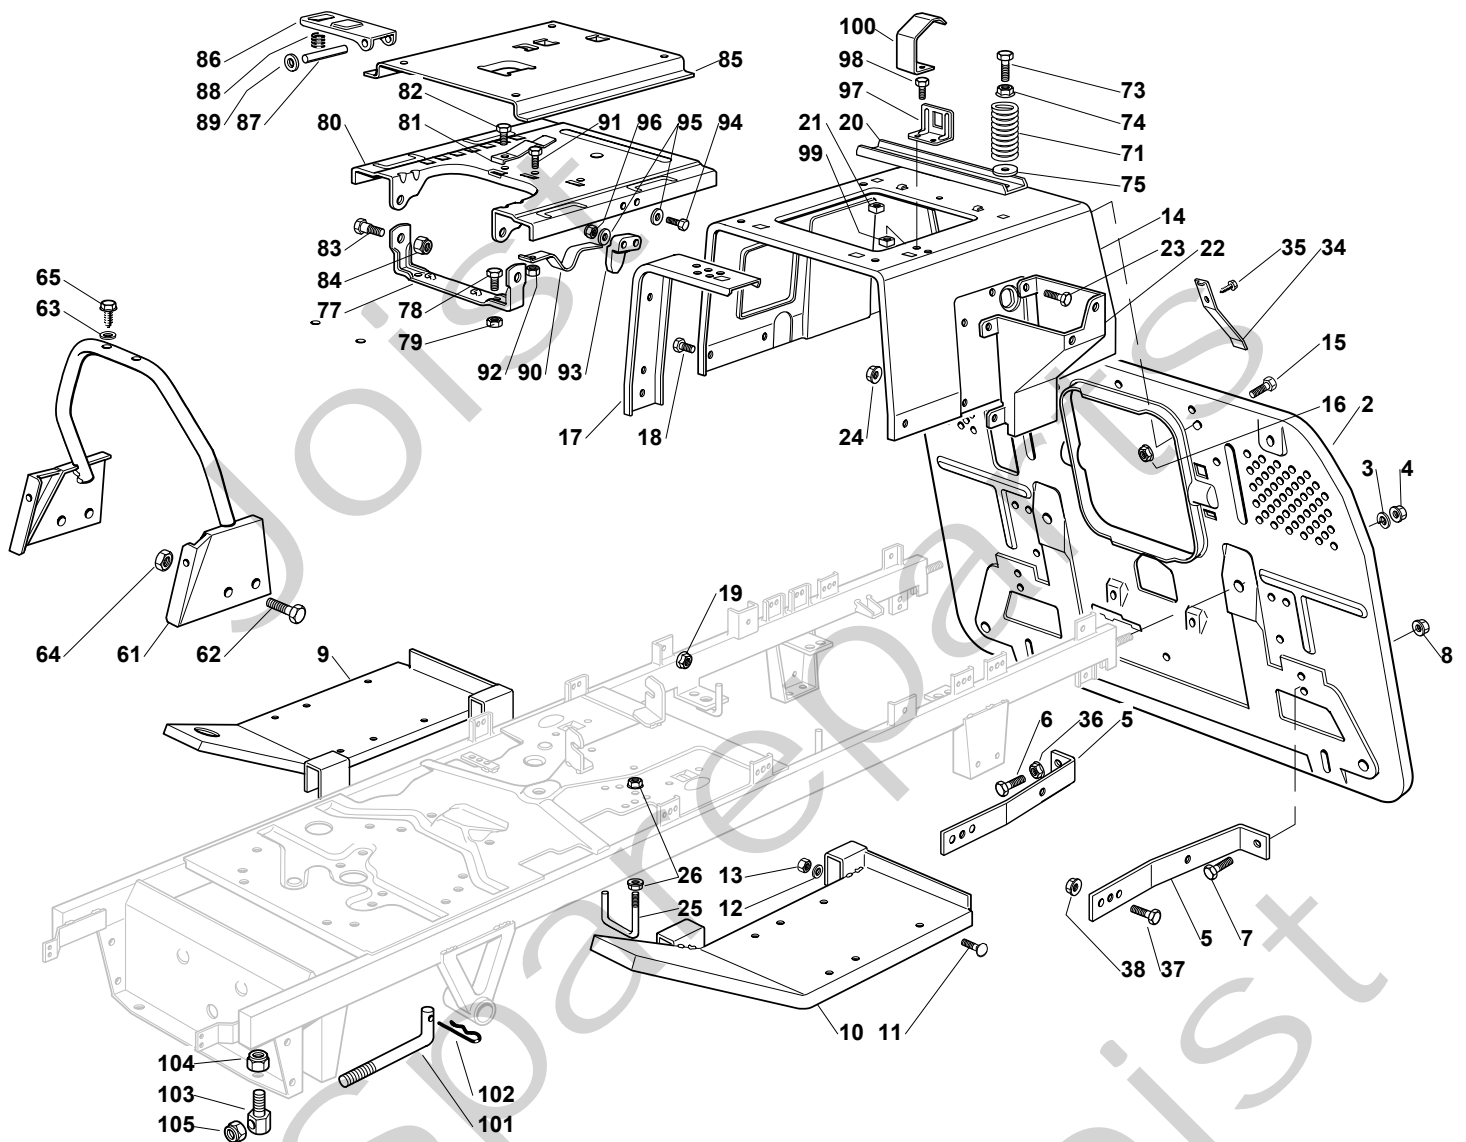

ESTATE ROYAL

Pos. Fig.	Antal Quantity	Art No Part No	Benämning	Description	Anmärkning Notes
3	2	12585100/0	Grower	Grower	
4	2	12295200/0	Mutter	Nut	
5	2	25774273/1	Reduktion	Stiffening	
6	1	12691100/0	Skruv	Left Screw	
7	3	12793102/0	Skruv	Screw	
8	4	12293201/0	Mutter	Nut	
9	1	382510041/2	Fotsteg-hö Stöd	Right Footboard Support	
10	1	382510043/2	Fotsteg-Vä Stöd	Left Footboard Support	
11	4	12815245/0	Skruv	Screw	
12	4	12523040/0	Bricka	Washer	
13	4	12154510/0	Mutter	Nut	
14	1	325785133/4	Seat Support	Seat Support	
15	5	12791011/0	Skruv	Screw	
16	5	12292102/0	Mutter	Nut	
17	2	25650065/0	Reduktion	Stiffening	
18	6	12791011/0	Skruv	Screw	
19	6	12292102/0	Mutter	Nut	
20	1	25650067/0	Reduktion	Stiffening	
21	2	12360420/0	Mutter	Nut	
22	1	325785137/1	Stöd	Support	
23	4	12791011/0	Skruv	Screw	
24	4	12292102/0	Mutter	Nut	
25	1	25580019/0	Remstyrning	Belt Guide (Hydro)	
26	2	12292102/0	Mutter	Nut	
34	1	25430238/0	Fjäder	Spring	
35	1	12731580/0	Skruv	Screw	
36	1	12293200/0	Mutter	Nut	
37	2	12793102/0	Skruv	Screw	
38	2	12293201/0	Mutter	Nut	
61	1	382650045/0	Chassi	Chassis	
62	4	12792611/0	Skruv	Screw	
63	2	12521330/0	Bricka	Washer	
64	4	12292102/0	Mutter	Nut	
65	2	12731350/0	Skruv	Screw	
71	2	125430257/1	Fjäder	Spring	
73	2	25943001/0	Skruv	Screw	
74	2	12293201/0	Mutter	Nut	
75	2	12523070/0	Bricka	Washer	
77	1	82774207/0	Seat Clamp Support	Seat Clamp Support	
78	2	12792611/0	Skruv	Screw	
79	2	12293201/0	Mutter	Nut	
80	1	25785149/2	Lufffilterhus	Fixed Seat Supp.	
81	1	25430203/0	Fjäder	Spring	
82	1	12731580/0	Skruv	Screw	
83	2	22524970/2	Stift	Pin	
84	2	12155010/0	Mutter	Nut	
85	1	325785147/1	Seat Support	Seat Support	
86	1	325318109/1	Spak	Stop Lever	
87	1	25510000/0	Stift	Pin	
88	1	125430202/1	Fjäder	Spring	
89	2	12604897/0	Bricka	Washer	
90	1	25430223/2	Fjäder	Spring	
91	1	12789000/0	Skruv	Screw	
92	1	12154330/0	Mutter	Nut	
93	1	25060033/0	Fäste	Cam	
94	2	12815050/0	Skruv	Screw	
95	4	12521320/0	Bricka	Washer	
96	2	12154330/0	Mutter	Nut	
97	1	25755025/1	Fästvinkel	Bracket	
98	2	12735110/0	Skruv	Screw	
99	2	12437502/0	Trombocyt	Plate	
100	1	25430255/0	Fjäder	Spring	
101	2	125510119/0	Stång	Tie Rod	
102	2	24487997/0	Bricka	Washer	
103	2	25510040/1	Stift	Pin	
104	2	12155000/0	Mutter	Nut	

ESTATE ROYAL